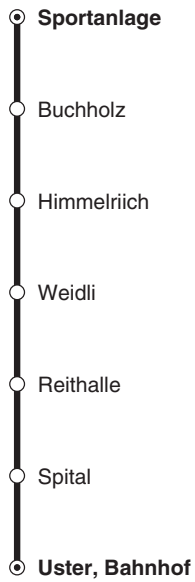

→ **Montag - Freitag**

von Zürich HB	an	6.08		21.38
Uster, Bahnhof		6.16	alle	21.46
- Dammstrasse		6.17	30	21.47
- Spital		6.19	Min	21.49
- Reithalle		6.20		21.50
- Weidli		6.21		21.51
- Himmelriich		6.22		21.52
- Buchholz		6.23		21.53
- Sportanlage		6.25		21.55

Samstag

von Zürich HB	an	6.08		21.38
Uster, Bahnhof		6.16	alle	21.46
- Dammstrasse		6.17	30	21.47
- Spital		6.19	Min	21.49
- Reithalle		6.20		21.50
- Weidli		6.21		21.51
- Himmelriich		6.22		21.52
- Buchholz		6.23		21.53
- Sportanlage		6.25		21.55

Sonn- und Feiertag

von Zürich HB	an	7.08		19.38
Uster, Bahnhof		7.16	alle	19.46
- Dammstrasse		7.17	30	19.47
- Spital		7.19	Min	19.49
- Reithalle		7.20		19.50
- Weidli		7.21		19.51
- Himmelriich		7.22		19.52
- Buchholz		7.23		19.53
- Sportanlage		7.25		19.55

← **Montag - Freitag**

Uster, Sportanlage		6.02	alle	21.32
- Buchholz		6.03	30	21.33
- Himmelriich		6.04	Min	21.34
- Weidli		6.05		21.35
- Reithalle		6.06		21.36
- Spital		6.07		21.37
- Bahnhof		6.12		21.42
nach Zürich HB	ab	6.21		21.51